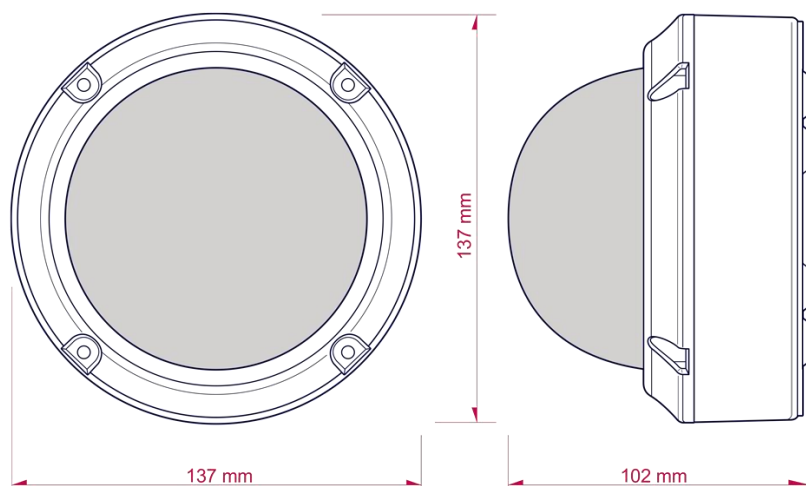

主な仕様

	HLZ-1WKQ
センサー	1/2.7" CMOSセンサー
ネットワーク	ワイヤレス 非対応
最大解像度	2592x1944 (5MP)
フレームレート	2594x1944@30fps, 2594x1520@30fps, 1920x1080@30fps
レンズ	2.8-12mm 電動ズーム (F1.6)
圧縮方式	H.264+ / H.264 / M-JPEG
音声	LINE 2-Way
電源	DC 12V またはPOE MAX: 6.2W
外形寸法	Φ137mm x 102mm (H)
重量	890g
使用温度	-20° C ~ 60° C

<http://www.freeways-net.com>

フリーウェイズネットワーク株式会社

〒206-0014

東京都多摩市乞田1284 永山Uビル4F

TEL 042-400-0319 FAX 042-338-7681