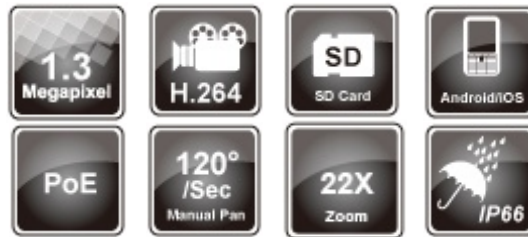

HLT-S7CDH/18X

カメラの性質

HLT-S7CDH/18Xは夜間撮影に最適な Day & Night機能が付いた屋外用で、夜間でも感度の良い撮影が可能です。

同時圧縮

H.264 / MPEG4 / MJPEG を同時圧縮しているためマルチストリーム出力が可能です。

スマートフォン用アプリケーション対応

iPhone・Android OSのスマートフォンに対応しているため外出先からの接続も可能です。

Full HDのメガピクセルカメラ

イメージセンサーは、1/3"の1.3メガピクセルCMOSセンサー使用。Full HDのリアルタイムカメラです。

動作検知

カメラ側に3ゾーンまでの動作検知エリアを設定することができるため、より正確な動作検知が可能です。

プライバシーマスキング

3エリアまでマスキングを設定することができるため映像表示したくない部分を隠すことができます。

SDHCスロット

本体のSDHCスロットに録画することもできるためネットワークが切断している時にも撮影することが可能です。

主な仕様

	HLT-S7CDH/18X
センサー	1/3"の1.3メガピクセルCMOSセンサー
ネットワーク	10/ 100 Base-T
最大解像度	1280x 1024P 130万画素
フレームレート	30fps: 1280 × 1024 30fps: 1280 × 960
レンズ	22X optical zoom lens
圧縮方式	H.264/ M-JPEG/ MPEG4
音声	LINE 2-Way
電源	AC 24V : 11.52W PoE : IEEE 802.3at, 12W
外形寸法	Ø 219 x 264.7 mm
重量	約3800g
使用温度	-10 ~ +50