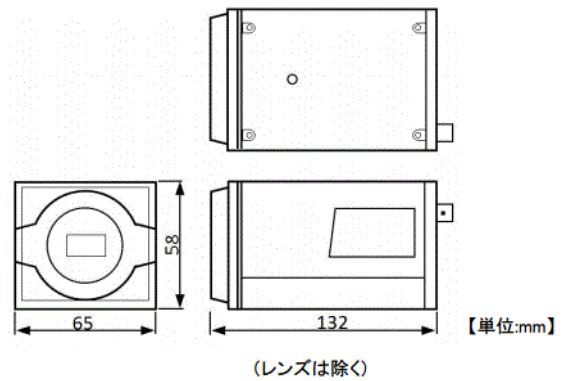

### プライバシーマスキング

3エリアまでマスキングを設定することができるため映像表示したくない部分を隠すことができます。

### SDHCスロット

本体のSDHCスロットに録画することもできるためネットワークが切断している時にも撮影することが可能です。

主な仕様

HLC-81ED	
センサー	1/2.7"の2メガピクセルCMOSセンサー
ネットワーク	ワイヤレス(オプション)
最大解像度	1920 x 1080P 200万画素
フレームレート	30fps:1280×720 30fps:1920×1080
レンズ	CS MOUNT
圧縮方式	H.264/MPEG4/MJPEG
音声	LINE 2-Way
電源	DC12V 3.8W
外形寸法	W65×H58×D132mm
重量	450g
使用温度	0~45℃