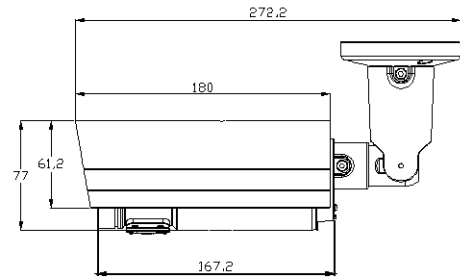

イメージセンサーは、1/2.7”のメガピクセルCMOSセンサー使用。Full HDのリアルタイムカメラです。

動作検知

カメラ側に3ゾーンまでの動作検知エリアを設定することができるため、より正確な動作検知が可能です。

プライバシーマスキング

3エリアまでマスキングを設定することができるため映像表示したくない部分を隠すことができます。

SDHCスロット

本体のSDHCスロットに録画することもできるためネットワークが切断している時にも撮影することが可能です。

主な仕様

	HLC-79ED
センサー	1/2.7"メガピクセルCMOSセンサー
ネットワーク	10/ 100 Base-T
最大解像度	1920x1080@30fps
フレームレート	30fps: 1280 × 1024 30fps: 1280 × 960
レンズ*	Vari-focal Lens 3-10.5 mm @ F1.4
圧縮方式	H.264/ M-JPEG
音声	LINE 2-Way
電源	<ul style="list-style-type: none"> •DC 12V Max: 2.76W(IR OFF); 4.80W(IR ON) •PoE Max: 3.84W(IR OFF); 6.72W(IR ON)
外形寸法	83mm (Ø) x 180mm (H)
重量	約1350g
使用温度	-10℃～+50℃