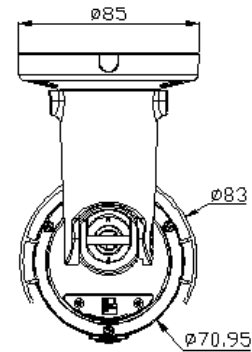

イメージセンサーは、1/2.7”のメガピクセルCMOSセンサー使用。Full HDのリアルタイムカメラです。

動作検知

カメラ側に3ゾーンまでの動作検知エリアを設定することができるため、より正確な動作検知が可能です。

プライバシーマスキング

3エリアまでマスキングを設定することができるため映像表示したくない部分を隠すことができます。

SDHCスロット

本体のSDHCスロットに録画することもできるためネットワークが切断している時にも撮影することが可能です。

主な仕様

	HLC-79ED
センサー	1/2.7"メガピクセルCMOSセンサー
ネットワーク	10/ 100 Base-T
最大解像度	1920x1080@30fps
フレームレート	30fps: 1280 × 1024 30fps: 1280 × 960
レンズ*	Vari-focal Lens 3-10.5 mm @ F1.4
圧縮方式	H.264/ M-JPEG
音声	LINE 2-Way
電源	<ul style="list-style-type: none"> •DC 12V Max: 2.76W(IR OFF); 4.80W(IR ON) •PoE Max: 3.84W(IR OFF); 6.72W(IR ON)
外形寸法	83mm (Ø) x 180mm (H)
重量	約1350g
使用温度	-10℃～+50℃